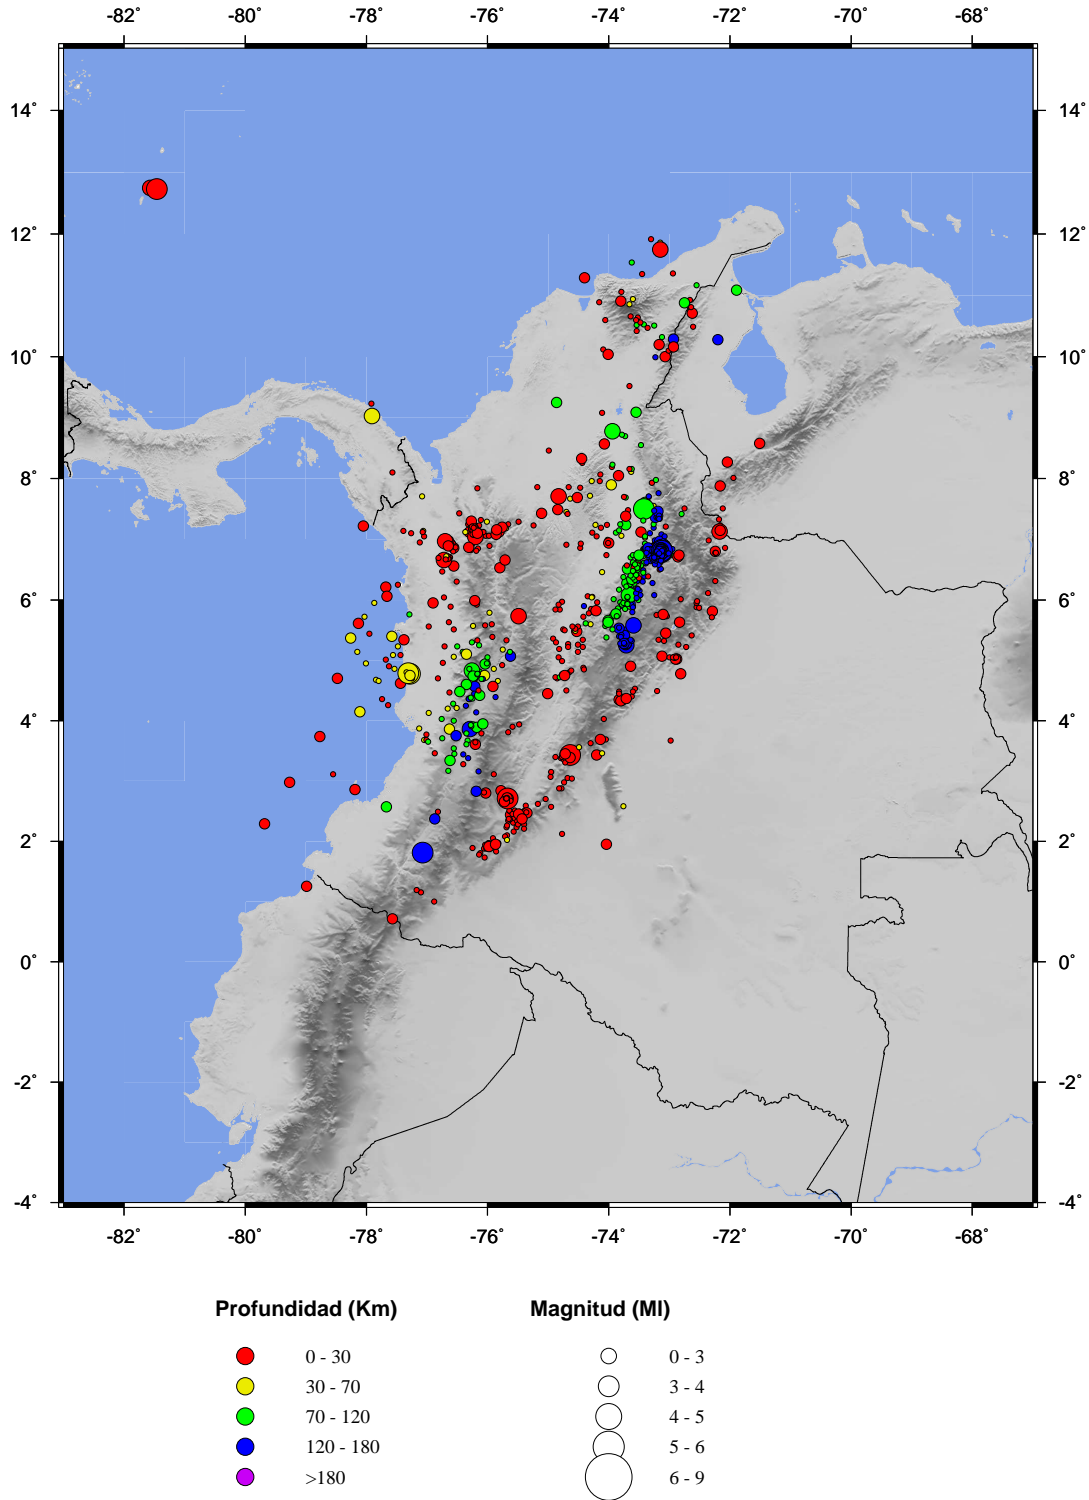

* SP = Período corto
BB = Banda ancha

HISTOGRAMA DE FUNCIONAMIENTO DE LAS ESTACIONES

SISMICIDAD DE DICIEMBRE DE 2016

Durante el mes de diciembre se registraron 3805 eventos, de los cuales: 3542 corresponden a eventos locales y de estos se localizaron 1584, 154 fueron Regionales y 109 Distantes. De los eventos localizados, 14 se determinaron como destacados, ver cuadro 1 y figura 2.

Cuadro 1: Eventos destacados durante diciembre de 2016

N	FECHA	H:M:S	LAT	LONG	Z	Mw	RMS	GAP	NF	UBICACION
205	Dic 6 2016	04:51: 1.0	4.78	-77.28	44	4.7	0.7	123	97	BAJO BAUDO (CHOCO)*
551	Dic 13 2016	20:32:20.2	6.79	-73.12	154	4.4	0.5	67	92	LOS SANTOS (SANTANDER)*
684	Dic 16 2016	19:45:18.3	3.43	-74.64	Sup	4.2	0.8	61	81	COLOMBIA (HUILA)*
699	Dic 17 2016	01:38:22.3	3.86	-76.29	145	3.7	0.6	38	90	BUGA (VALLE)*
793	Dic 18 2016	12:50: 4.5	6.97	-76.70	Sup	4.3	0.7	144	80	MURINDO (ANTIOQUIA)*
830	Dic 19 2016	10:24:20.4	6.82	-73.12	149	4.6	0.5	67	108	LOS SANTOS (SANTANDER)*
847	Dic 19 2016	16:37:48.8	2.80	-76.03	Sup	2.9	0.7	55	47	VOLCAN NEVADO DEL HUILA*
853	Dic 19 2016	21:02:10.0	7.50	-73.42	117	4.6	0.6	94	84	SABANA DE TORRES (SANTANDER)*
933	Dic 21 2016	09:13: 0.8	12.73	-81.46	Sup	4.2	0.4	92	65	SAN ANDRES (ARCHIPIELAGO DE SAN ANDRES. PROV. Y STA CATALINA)
995	Dic 22 2016	08:59:27.2	4.79	-77.31	50	4.6	0.6	86	62	BAJO BAUDO (CHOCO)
1039	Dic 23 2016	03:43:49.7	2.71	-75.67	Sup	4.5	0.5	54	70	IQUIRA (HUILA)*
1296	Dic 26 2016	19:40:21.8	5.76	-73.10	Sup	2.7	0.8	85	36	PAIPA (BOYACA)*
1310	Dic 27 2016	03:00:32.2	6.81	-73.12	154	4.4	0.5	67	84	LOS SANTOS (SANTANDER)*
1375	Dic 28 2016	05:05: 5.2	1.81	-77.07	150	4.8	0.5	54	102	MERCADERES (CAUCA)*

*Eventos Sísmicos reportados como sentidos

RED SISMOLOGICA NACIONAL DE COLOMBIA

Figura 2: Sismos destacados localizados por la RSNC, durante diciembre de 2016.

RED SISMOLOGICA NACIONAL DE COLOMBIA

Figura 3: Sismicidad registrada por la RSNC durante diciembre de 2016