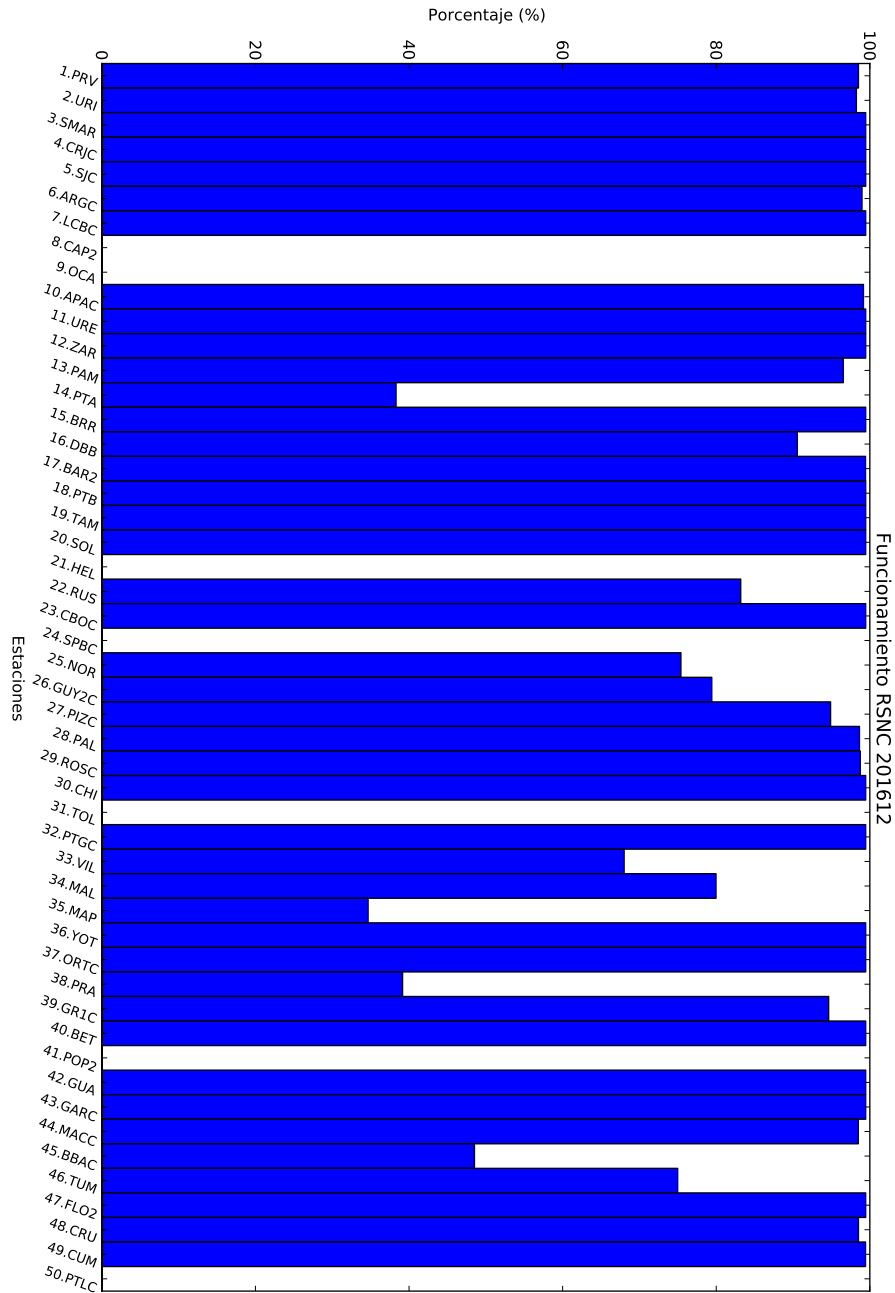

Ing. Sist. Oscar David Riobamba.

FUNCIONAMIENTO DE LAS ESTACIONES RSNC

Figura 1: Localización de las estaciones de la RSNC. Los triángulos verdes y los cuadros rojos representan las estaciones con sensores de corto periodo y banda ancha respectivamente.

* SP = Período corto
BB = Banda ancha

HISTOGRAMA DE FUNCIONAMIENTO DE LAS ESTACIONES

SISMICIDAD DE DICIEMBRE DE 2016

Durante el mes de diciembre se registraron 3805 eventos, de los cuales: 3542 corresponden a eventos locales y de estos se localizaron 1584, 154 fueron Regionales y 109 Distantes. De los eventos localizados, 14 se determinaron como destacados, ver cuadro 1 y figura 2.