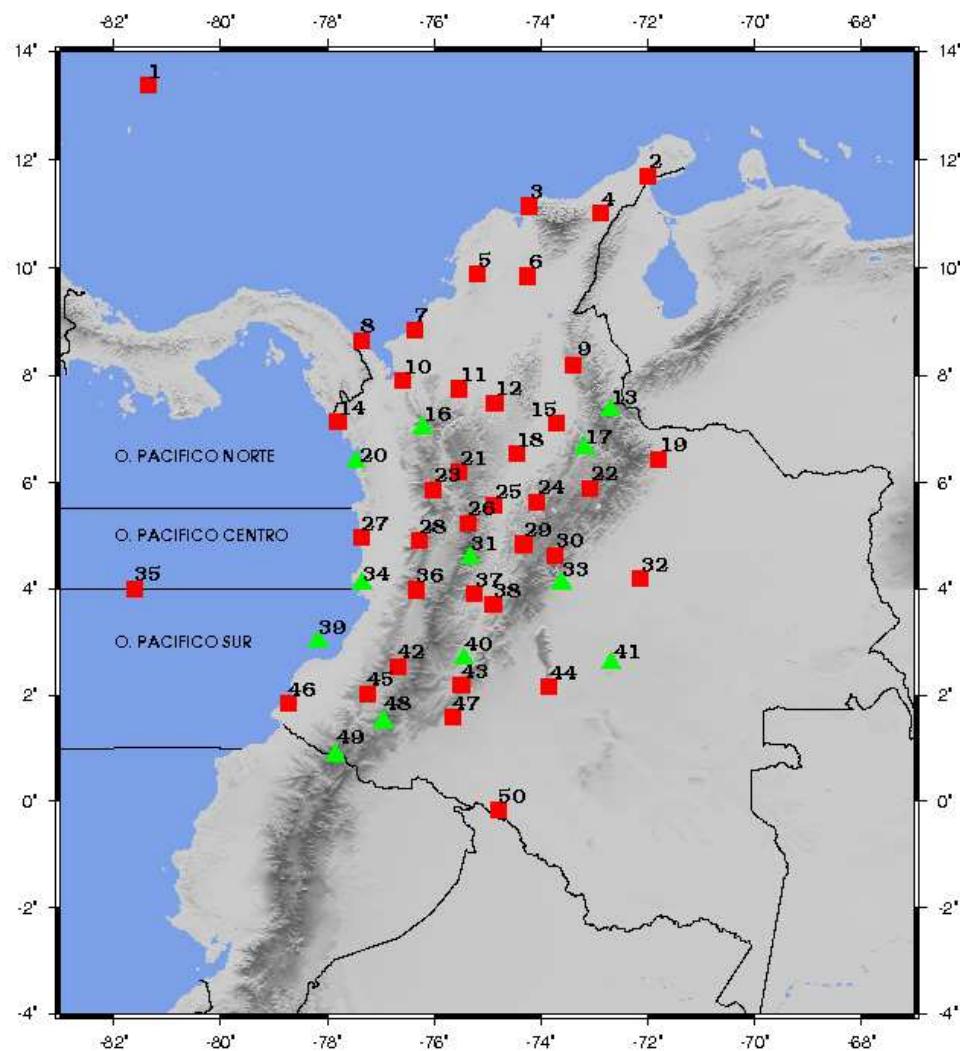

Ing. Sist. Oscar David Riobamba.

FUNCIONAMIENTO DE LAS ESTACIONES RSNC

Figura 1: Localización de las estaciones de la RSNC. Los triángulos verdes y los cuadros rojos representan las estaciones con sensores de corto periodo y banda ancha respectivamente.

No.	Tipo de Sensor*	Nombre de la Estación	%
1	BB	PROVIDENCIA	98,52
2	BB	URIBIA	98,25
3	BB	SANTA MARTA	99,46
4	BB	CERREJON	99,46
5	BB	SAN JACINTO	99,46
6	BB	ARIGUANI	98,98
7	BB	LOS CORDOBAS	99,46
8	BB	CAPURGANÁ	0
9	BB	OCAÑA	0
10	BB	APARTADÓ	99,17
11	BB	SAN JOSE DE URE	99,46
12	BB	ZARAGOZA	99,46
13	BB	PAMPLONA	96,55
14	SP	PUNTA ARDITA	38,31
15	BB	BARRANCA	99,46
16	BB	DABEIBA	90,56
17	SP	BARICHARA	99,44
18	SP	PUERTO BERRIO	99,46
19	BB	TAME	99,46
20	BB	SOLANO	99,46
21	SP	ST.HELENA	0
22	BB	LA RUSIA	83,19
23	BB	CIUDAD BOLIVAR	99,46
24	BB	SAN PABLO DE BORBUR	0
25	BB	NORCASIA	75,4
26	SP	GUYANA	79,42
27	SP	PIZARRO	94,89
28	BB	SAN JOSE DEL PALMAR	98,65
29	BB	EL ROSAL (CTBTO)	98,74
30	BB	CHINGAZA	99,46
31	BB	TOLIMA	0
32	SP	PUERTO GAITAN	99,46
33	BB	VILLAVICENCIO	68,01
34	SP	MALAGA	79,97
35	SP	MALPELO	34,67
36	BB	YOTOCO	99,46
37	BB	ORTEGA	99,46
38	BB	PRADO	39,16
39	BB	GORGONA	94,64
40	SP	BETANIA	99,46
41	SP	POPAYAN	0
42	BB	GUAVIARE	99,46
43	SP	GARZON	99,46
44	BB	MACARENA	98,49
45	BB	BALBOA	48,52
46	BB	TUMACO	74,98
47	BB	FLORENCIA	99,46
48	BB	LA CRUZ	98,52
49	SP	CUMBAL	99,44
50	SP	PUERTO LEGUIZAMO	0

* SP = Período corto
BB = Banda ancha

HISTOGRAMA DE FUNCIONAMIENTO DE LAS ESTACIONES

SISMICIDAD DE DICIEMBRE DE 2016

Durante el mes de diciembre se registraron 3805 eventos, de los cuales: 3542 corresponden a eventos locales y de estos se localizaron 1584, 154 fueron Regionales y 109 Distantes. De los eventos localizados, 14 se determinaron como destacados, ver cuadro 1 y figura 2.