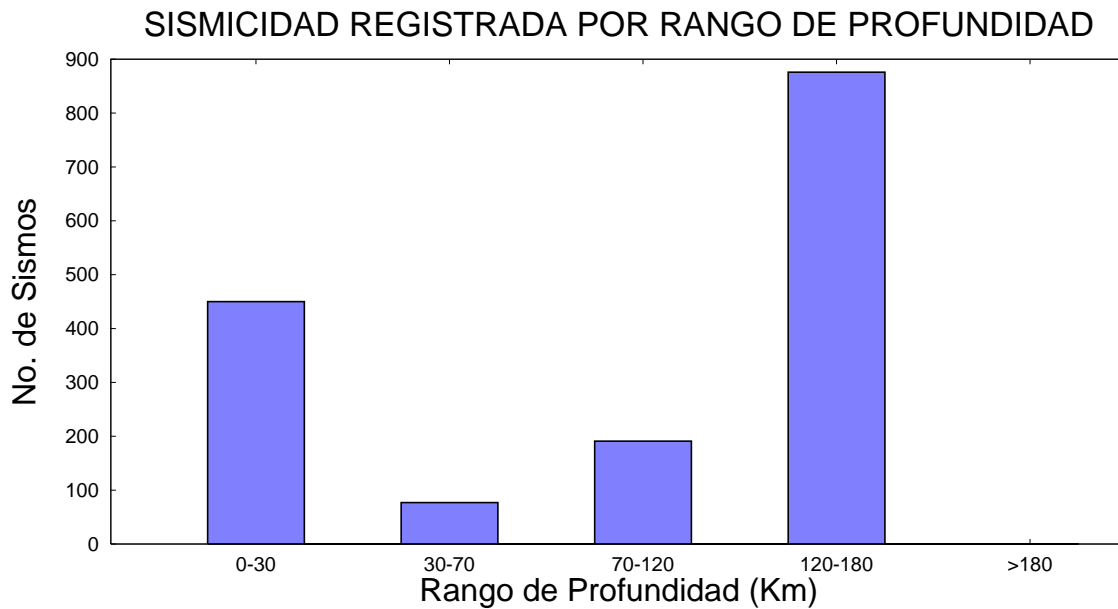

*Eventos Sísmicos reportados como sentidos

RED SISMOLOGICA NACIONAL DE COLOMBIA

Figura 2: Sismos destacados localizados por la RSNC, durante diciembre de 2016.

RED SISMOLOGICA NACIONAL DE COLOMBIA

Figura 3: Sismicidad registrada por la RSNC durante diciembre de 2016

Figura 4: Número de sismos registrados por rango de magnitud, diciembre de 2016

Figura 5: Número de sismos registrados por rango de profundidad, diciembre de 2016

EVENTOS LOCALIZADOS DURANTE DICIEMBRE DE 2016