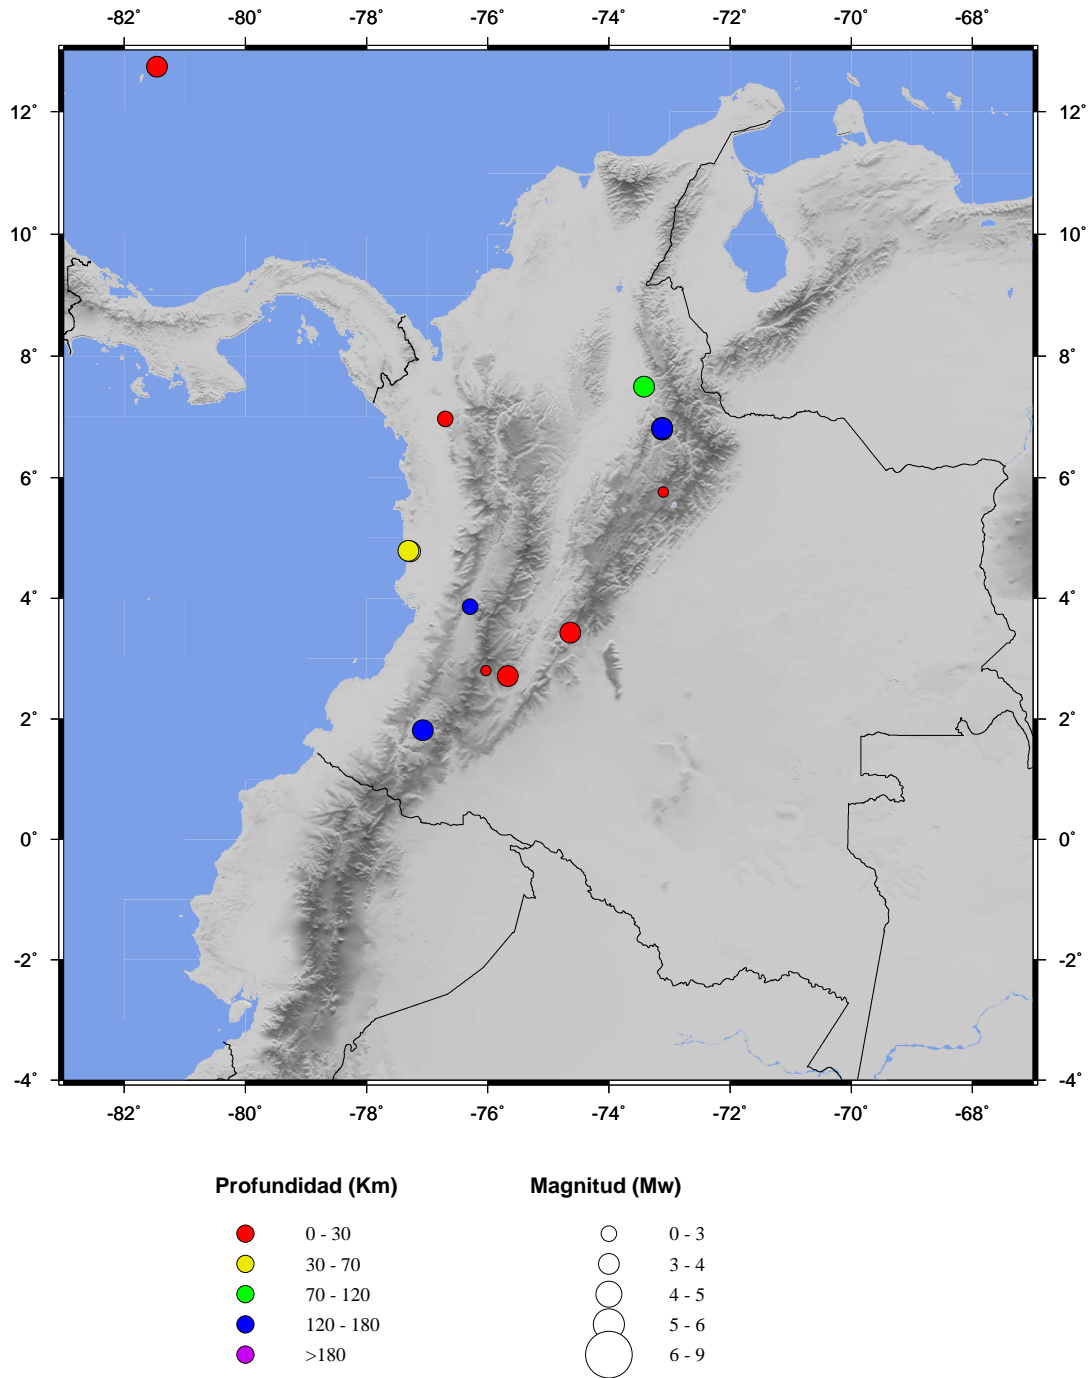

* SP = Período corto
BB = Banda ancha

HISTOGRAMA DE FUNCIONAMIENTO DE LAS ESTACIONES

SISMICIDAD DE DICIEMBRE DE 2016

Durante el mes de diciembre se registraron 3805 eventos, de los cuales: 3542 corresponden a eventos locales y de estos se localizaron 1584, 154 fueron Regionales y 109 Distantes. De los eventos localizados, 14 se determinaron como destacados, ver cuadro 1 y figura 2.

Cuadro 1: Eventos destacados durante diciembre de 2016

N	FECHA	H:M:S	LAT	LONG	Z	Mw	RMS	GAP	NF	UBICACION
205	Dic 6 2016	04:51: 1.0	4.78	-77.28	44	4.7	0.7	123	97	BAJO BAUDO (CHOCO)*
551	Dic 13 2016	20:32:20.2	6.79	-73.12	154	4.4	0.5	67	92	LOS SANTOS (SANTANDER)*
684	Dic 16 2016	19:45:18.3	3.43	-74.64	Sup	4.2	0.8	61	81	COLOMBIA (HUILA)*
699	Dic 17 2016	01:38:22.3	3.86	-76.29	145	3.7	0.6	38	90	BUGA (VALLE)*
793	Dic 18 2016	12:50: 4.5	6.97	-76.70	Sup	4.3	0.7	144	80	MURINDO (ANTIOQUIA)*
830	Dic 19 2016	10:24:20.4	6.82	-73.12	149	4.6	0.5	67	108	LOS SANTOS (SANTANDER)*
847	Dic 19 2016	16:37:48.8	2.80	-76.03	Sup	2.9	0.7	55	47	VOLCAN NEVADO DEL HUILA*
853	Dic 19 2016	21:02:10.0	7.50	-73.42	117	4.6	0.6	94	84	SABANA DE TORRES (SANTANDER)*
933	Dic 21 2016	09:13: 0.8	12.73	-81.46	Sup	4.2	0.4	92	65	SAN ANDRES (ARCHIPIELAGO DE SAN ANDRES. PROV. Y STA CATALINA)
995	Dic 22 2016	08:59:27.2	4.79	-77.31	50	4.6	0.6	86	62	BAJO BAUDO (CHOCO)
1039	Dic 23 2016	03:43:49.7	2.71	-75.67	Sup	4.5	0.5	54	70	IQUIRA (HUILA)*
1296	Dic 26 2016	19:40:21.8	5.76	-73.10	Sup	2.7	0.8	85	36	PAIPA (BOYACA)*
1310	Dic 27 2016	03:00:32.2	6.81	-73.12	154	4.4	0.5	67	84	LOS SANTOS (SANTANDER)*
1375	Dic 28 2016	05:05: 5.2	1.81	-77.07	150	4.8	0.5	54	102	MERCADERES (CAUCA)*

*Eventos Sísmicos reportados como sentidos

RED SISMOLOGICA NACIONAL DE COLOMBIA

Figura 2: Sismos destacados localizados por la RSNC, durante diciembre de 2016.

RED SISMOLOGICA NACIONAL DE COLOMBIA

Figura 3: Sismicidad registrada por la RSNC durante diciembre de 2016